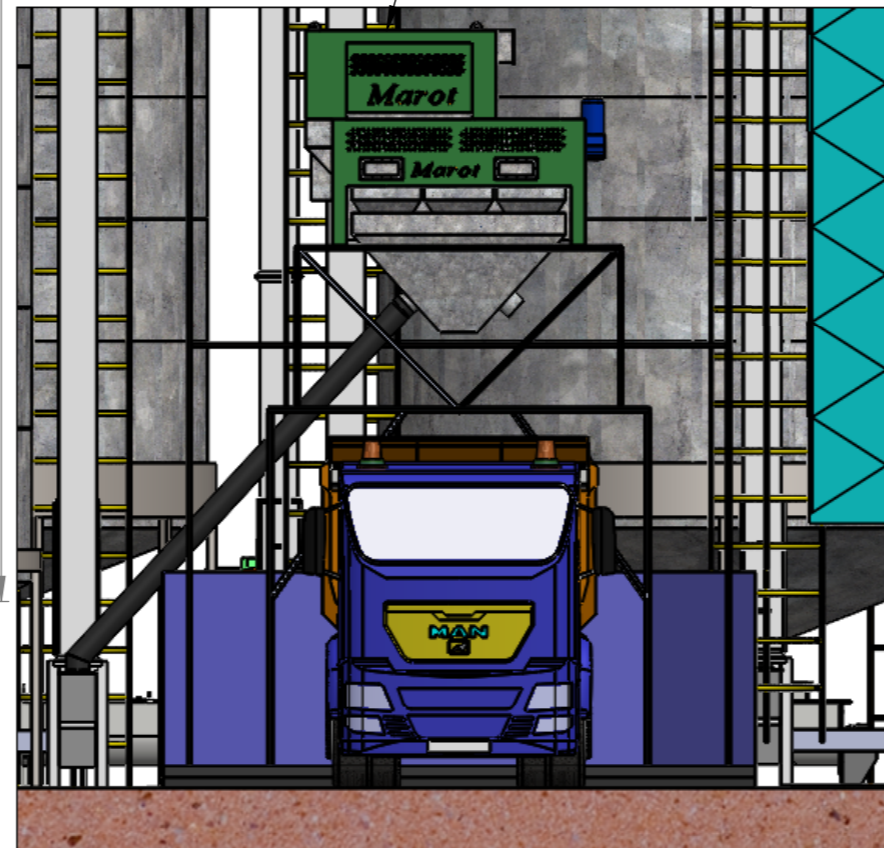

Silo de 200T

Prelimpiadora

45m

30m

Silo Pulmon 100T

DETALLE A
ESCALA 1 : 70

Banda Silo 200T

Ducto

Elevador de despacho

ESCALA 1 : 300

10

DETALLE H
ESCALA 1 : 70

9

DETALLE B
ESCALA 1 : 150

Secadora

Elevador de silos 200T

Elevador de despacho

CLIENTE: Ernesto Martinez

TÍTULO: Planta de almacenamiento LAW de 400 ton

	NOMBRE	FIRMA	FECHA
DIBUJ.	F.ARAMIS	F.A.C	15/11/2024
APROB.	James Serna	J.Serna	15/11/2024

SI NO SE INDICA LO CONTRARIO: LAS COTAS SE EXPRESAN EN MM

Nombre DE DIBUJO

Montaje Planta

A3

ESCALA:1:350

HOJA 1 DE 1