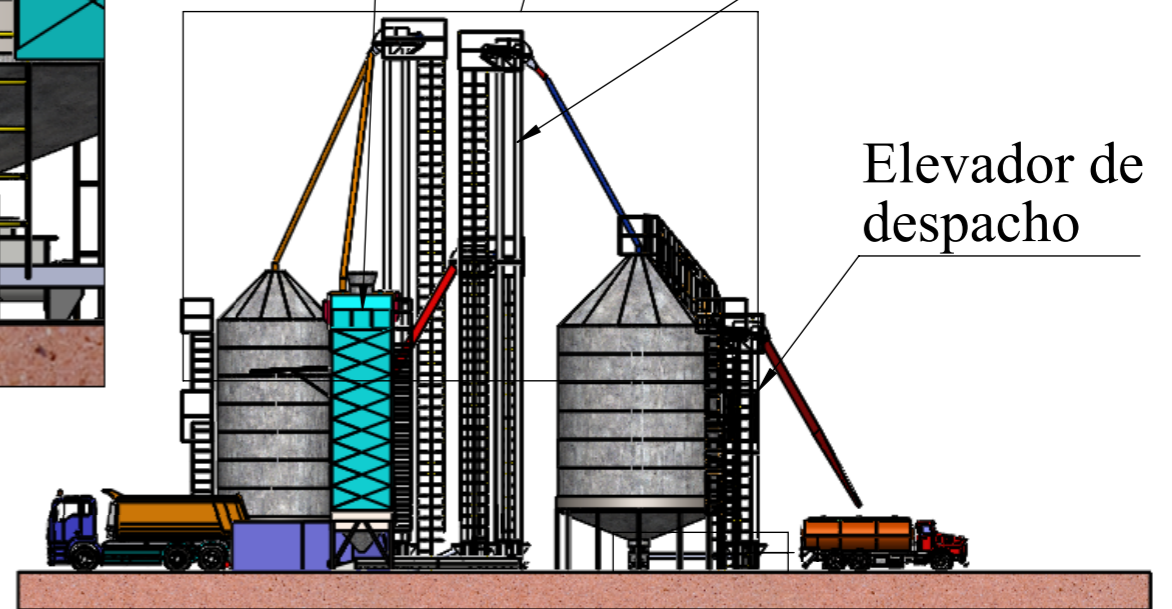

Silo de 200T

Prelimpiadora

45m

30m

Silo Pulmon 100T

DETALLE A
ESCALA 1 : 70

Banda Silo 200T

Ducto

Elevador de despacho

ESCALA 1 : 300

10

DETALLE H
ESCALA 1 : 70

9

DETALLE B
ESCALA 1 : 150

Secadora

Elevador de silos 200T

Elevador de despacho

CLIENTE: Ernesto Martinez

TÍTULO: Planta de almacenamiento LAW de 400 ton

	NOMBRE	FIRMA	FECHA
DIBUJ.	F.ARAMIS	F.A.C	15/11/2024
APROB.	James Serna	J.Serna	15/11/2024

SI NO SE INDICA LO CONTRARIO: LAS COTAS SE EXPRESAN EN MM

Nombre DE DIBUJO

Montaje Planta

A3

ESCALA:1:350

HOJA 1 DE 1