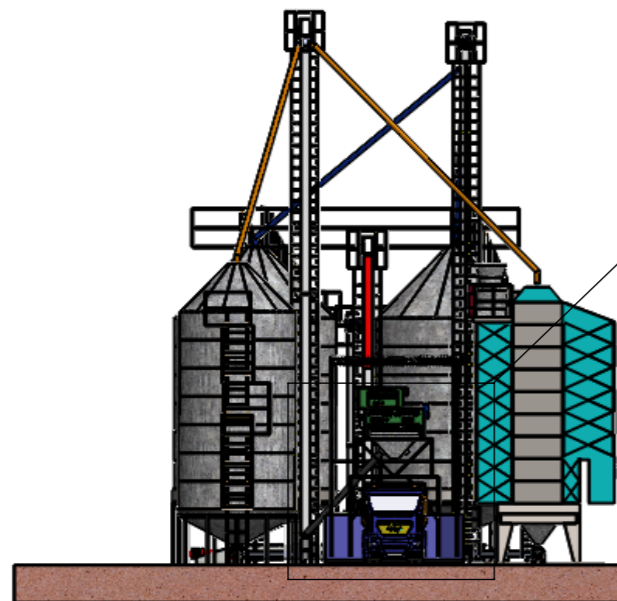

Silo de 200T

Prelimpiadora

45m

30m

Silo Pulmon 100T

DETALLE A
ESCALA 1 : 70

Banda Silo 200T

Ducto

Elevador de despacho

ESCALA 1 : 300

10

DETALLE H
ESCALA 1 : 70

9

DETALLE B
ESCALA 1 : 150

Secadora

Elevador de silos 200T

Elevador de despacho

CLIENTE: Ernesto Martinez

TÍTULO: Planta de almacenamiento LAW de 400 ton

	NOMBRE	FIRMA	FECHA
DIBUJ.	F.ARAMIS	F.A.C	15/11/2024
APROB.	James Serna	J.Serna	15/11/2024

SI NO SE INDICA LO CONTRARIO: LAS COTAS SE EXPRESAN EN MM

Nombre DE DIBUJO

Montaje Planta

A3

ESCALA:1:350

HOJA 1 DE 1